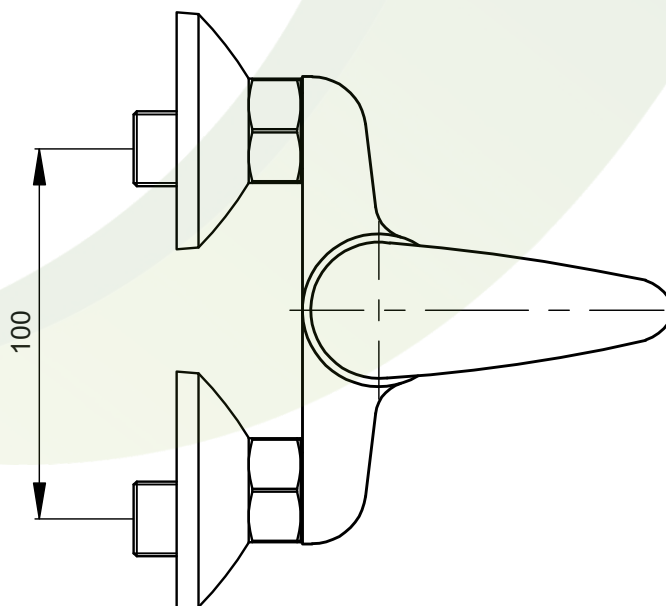

Art. 3046/10

Prodejce: STENO CZ s.r.o.

STENO 3046/10 - baterie nástěnná dřezová

Název: STENO

Materiál: chromovaná mosaz

Artikl: 3046/10

Keramická hlava: Sedal 35