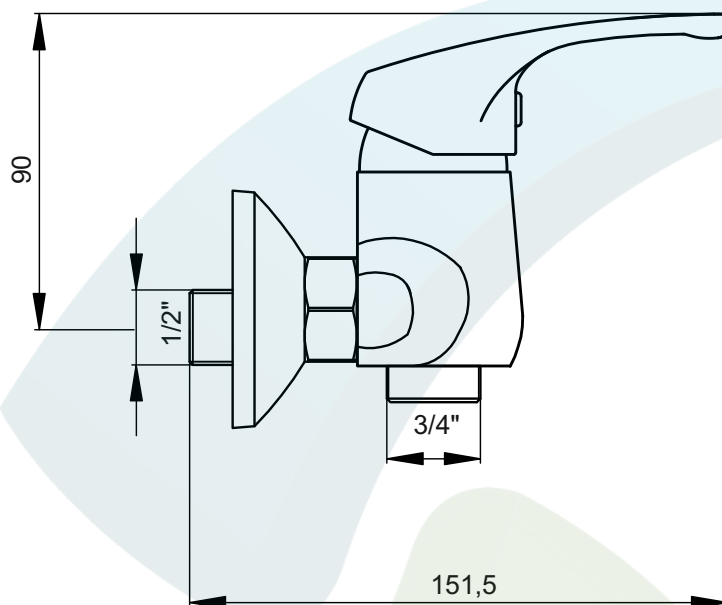

Art. 3046/10

Prodejce: STENO CZ s.r.o.

STENO 3046/10 - baterie nástěnná dřezová

Název: STENO

Materiál: chromovaná mosaz

Artikl: 3046/10

Keramická hlava: Sedal 35