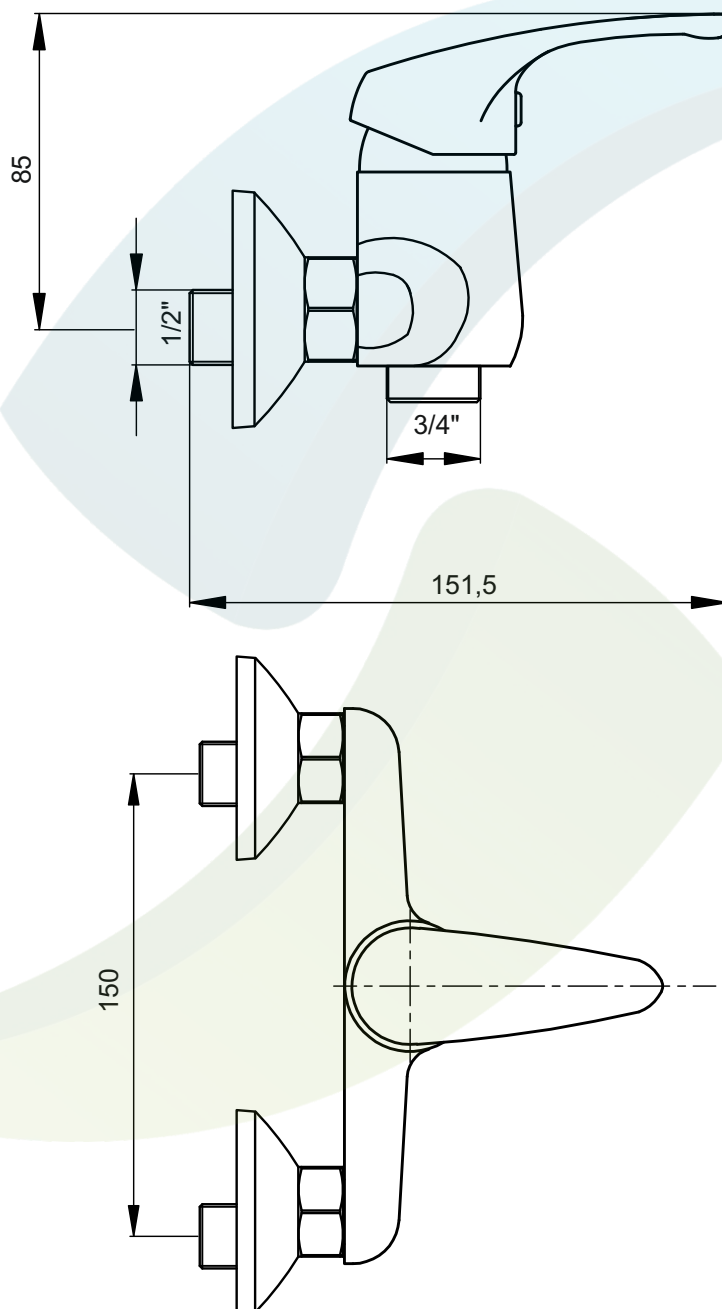

Art. 3046

Prodejce: STENO CZ s.r.o.

STENO 3046 - baterie nástěnná dřezová

Název: STENO

Materiál: chromovaná mosaz

Artikl: 3046

Keramická hlava: Sedal 35